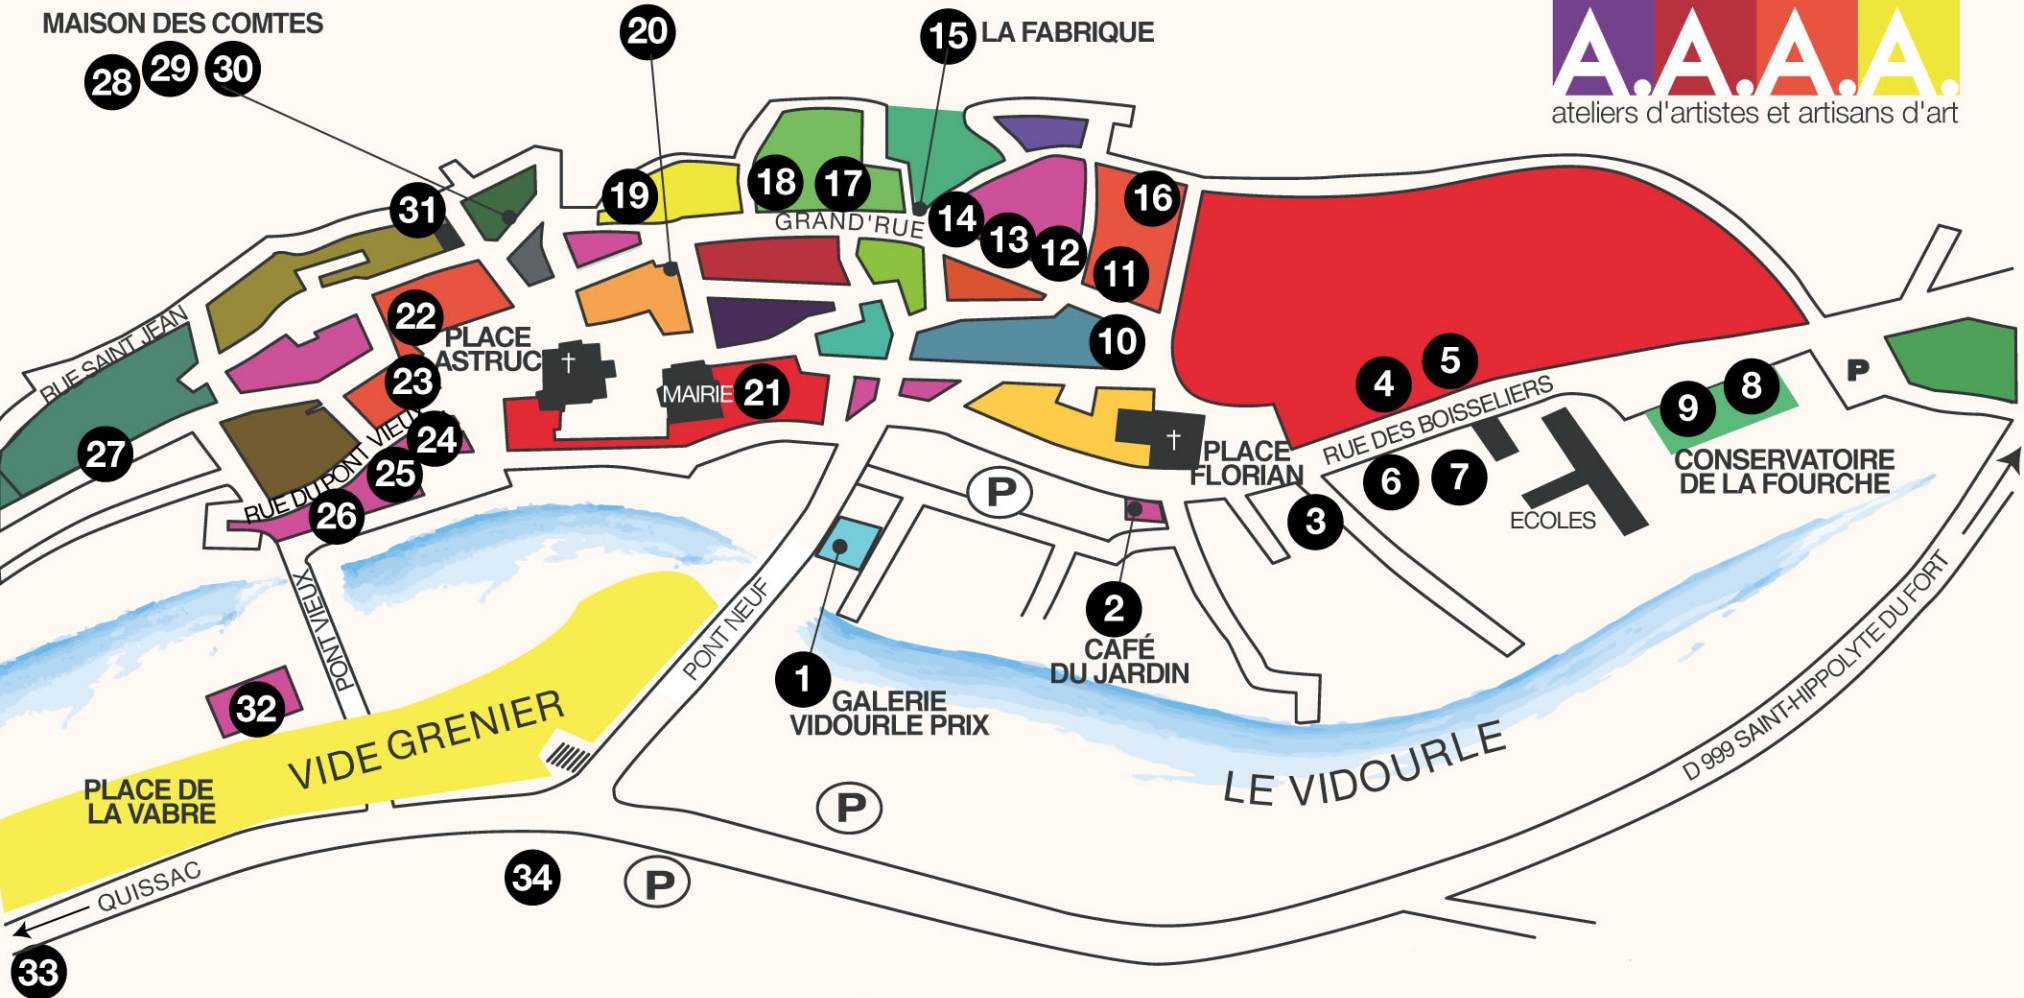

MAISON DES COMTES

LA TOUR DE MÔLE

LA FABRIQUE

ateliers d'artistes et artisans d'art

28 29 30

20

15

31

19

18

17

14

13

12

16

11

1

34

P

P

P

33

QUISSAC

PLACE DE LA VABRE

VIDE GRENIER

PONT NEUF

RUE SAINT JEAN

RUE DU PONT VIEUX

PLACE ASTRUC

MAIRIE

GRAND'RUE

PLACE FLORIAN